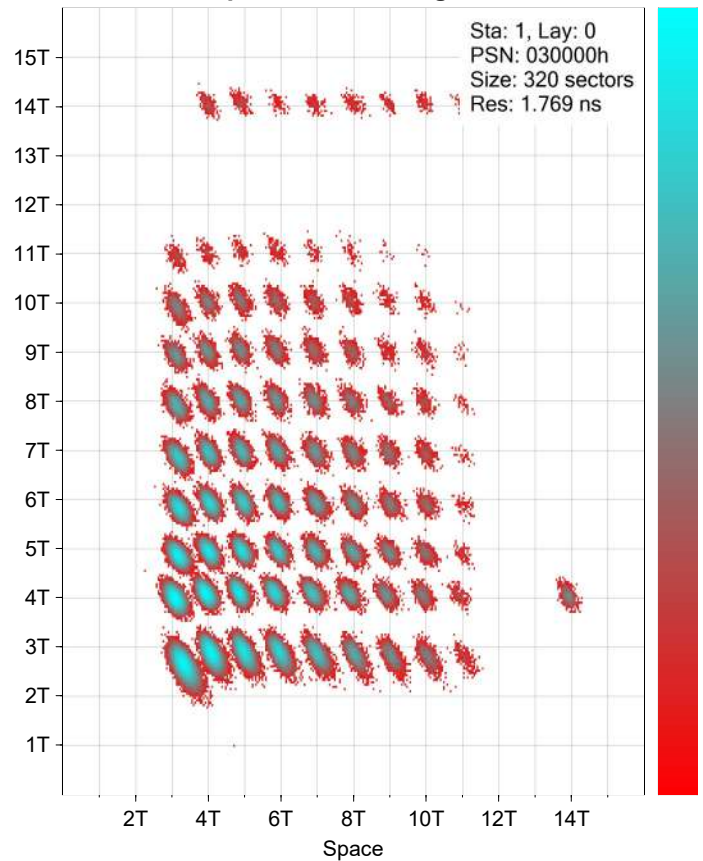

T	Mean	Jitter	Dev	Count
3T	108.88 ns	6.60 ns	-5.81 ns	95,821
4T	156.41 ns	4.83 ns	3.49 ns	78,218
5T	189.24 ns	4.58 ns	-1.91 ns	53,696
6T	226.77 ns	4.90 ns	-2.61 ns	37,161
7T	266.38 ns	5.08 ns	-1.23 ns	23,514
8T	306.35 ns	5.10 ns	0.51 ns	13,961
9T	345.20 ns	5.24 ns	1.13 ns	7,358
10T	383.30 ns	5.54 ns	1.00 ns	4,596
11T	421.84 ns	5.44 ns	1.31 ns	805
14T	538.28 ns	4.20 ns	3.06 ns	1,027
~T				7,585

T	Mean	Jitter	Dev	Count
3T	119.06 ns	5.86 ns	4.37 ns	98,861
4T	149.97 ns	6.05 ns	-2.95 ns	81,917
5T	185.39 ns	5.06 ns	-5.76 ns	54,030
6T	222.92 ns	5.19 ns	-6.46 ns	36,584
7T	262.77 ns	5.41 ns	-4.84 ns	23,410
8T	302.04 ns	5.38 ns	-3.80 ns	14,152
9T	340.48 ns	5.38 ns	-3.59 ns	7,521
10T	379.08 ns	5.46 ns	-3.22 ns	4,557
11T	417.64 ns	5.84 ns	-2.89 ns	849
14T	529.13 ns	4.11 ns	-6.09 ns	1,014
~T				6