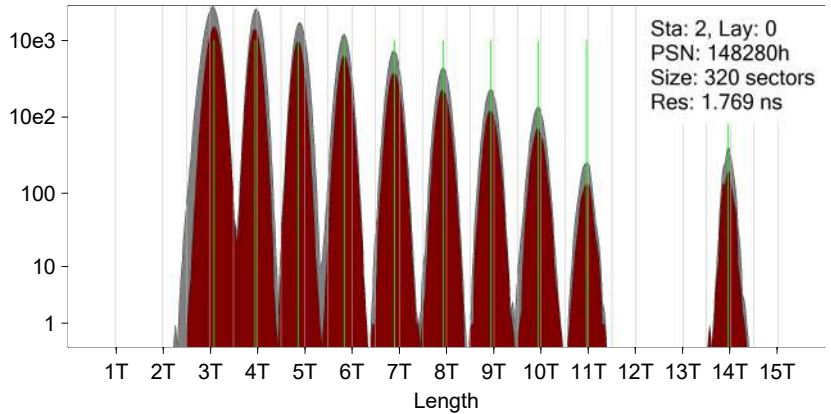

T	Mean	Jitter	Dev	Count
3T	119.06 ns	5.86 ns	4.37 ns	98,861
4T	149.97 ns	6.05 ns	-2.95 ns	81,917
5T	185.39 ns	5.06 ns	-5.76 ns	54,030
6T	222.92 ns	5.19 ns	-6.46 ns	36,584
7T	262.77 ns	5.41 ns	-4.84 ns	23,410
8T	302.04 ns	5.38 ns	-3.80 ns	14,152
9T	340.48 ns	5.38 ns	-3.59 ns	7,521
10T	379.08 ns	5.46 ns	-3.22 ns	4,557
11T	417.64 ns	5.84 ns	-2.89 ns	849
14T	529.13 ns	4.11 ns	-6.09 ns	1,014
~T				6

Mark-Space Histogram

Space-Mark Histogram

**Mark Histogram**

T	Mean	Jitter	Dev	Count
3T	114.47 ns	5.29 ns	-0.22 ns	101,972
4T	153.13 ns	4.17 ns	0.21 ns	77,825
5T	188.70 ns	4.34 ns	-2.45 ns	53,163
6T	222.31 ns	4.47 ns	-7.07 ns	36,618
7T	262.94 ns	4.53 ns	-4.67 ns	23,532
8T	302.87 ns	4.58 ns	-2.97 ns	14,257
9T	341.34 ns	4.67 ns	-2.73 ns	7,436
10T	379.29 ns	4.88 ns	-3.01 ns	4,547
11T	417.94 ns	4.63 ns	-2.59 ns	810
14T	533.93 ns	3.70 ns	-1.29 ns	1,030
~T				121

**Space Histogram**

T	Mean	Jitter	Dev	Count
3T	117.95 ns	4.75 ns	3.26 ns	101,313
4T	151.04 ns	3.97 ns	-1.88 ns	78,725
5T	185.89 ns	3.79 ns	-5.26 ns	53,424
6T	223.22 ns	4.05 ns	-6.16 ns	36,467
7T	263.48 ns	4.22 ns	-4.13 ns	23,324
8T	303.03 ns	4.30 ns	-2.81 ns	14,078
9T	341.60 ns	4.33 ns	-2.47 ns	7,608
10T	379.91 ns	4.51 ns	-2.39 ns	4,510
11T	418.76 ns	4.37 ns	-1.77 ns	835
14T	533.19 ns	3.74 ns	-2.03 ns	1,011
~T				