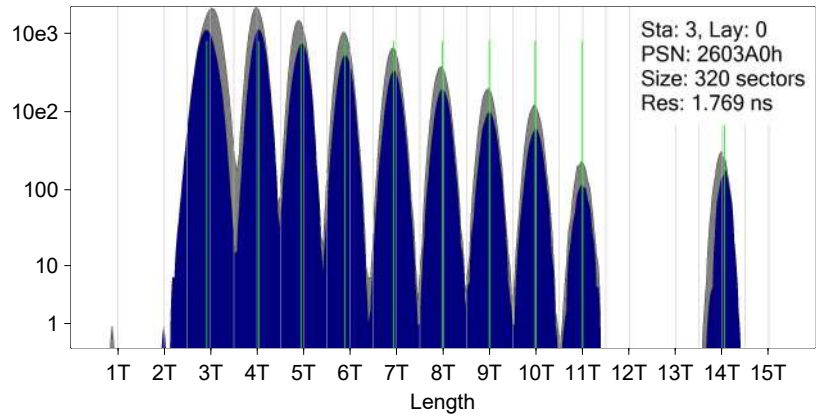

**Mark-Space Histogram**

**Space-Mark Histogram**

**Mark Histogram**

T	Mean	Jitter	Dev	Count
3T	111.39 ns	6.39 ns	-3.30 ns	100,611
4T	154.21 ns	4.95 ns	1.29 ns	78,063
5T	189.03 ns	5.03 ns	-2.12 ns	53,575
6T	225.18 ns	4.85 ns	-4.20 ns	36,772
7T	265.24 ns	5.00 ns	-2.37 ns	23,594
8T	305.11 ns	5.08 ns	-0.73 ns	14,236
9T	343.54 ns	5.16 ns	-0.53 ns	7,373
10T	381.44 ns	5.14 ns	-0.86 ns	4,479
11T	420.04 ns	4.98 ns	-0.49 ns	846
14T	536.85 ns	4.05 ns	1.63 ns	1,016
~T				1,283

**Space Histogram**

T	Mean	Jitter	Dev	Count
3T	118.10 ns	5.37 ns	3.41 ns	100,921
4T	150.62 ns	5.00 ns	-2.30 ns	79,276
5T	185.77 ns	4.49 ns	-5.38 ns	53,561
6T	223.17 ns	4.79 ns	-6.21 ns	36,394
7T	263.60 ns	4.99 ns	-4.01 ns	23,488
8T	303.07 ns	5.11 ns	-2.77 ns	14,021
9T	341.68 ns	5.08 ns	-2.39 ns	7,496
10T	380.03 ns	5.14 ns	-2.27 ns	4,644
11T	419.01 ns	5.27 ns	-1.52 ns	895
14T	532.13 ns	4.02 ns	-3.09 ns	1,026
~T				6

**Mark-Space Histogram**

**Space-Mark Histogram**