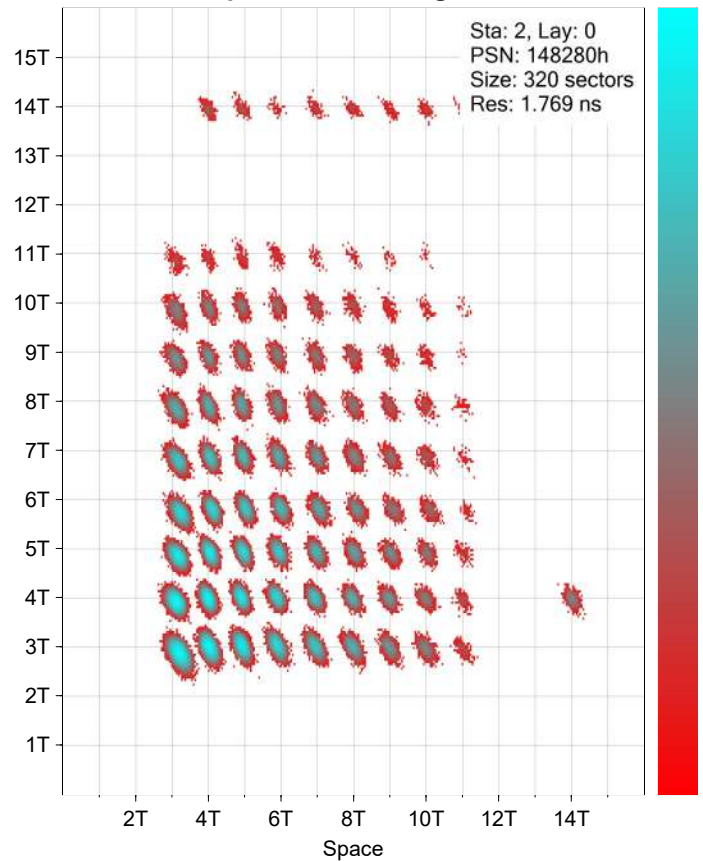

**Space Histogram**

T	Mean	Jitter	Dev	Count
3T	117.95 ns	4.75 ns	3.26 ns	101,313
4T	151.04 ns	3.97 ns	-1.88 ns	78,725
5T	185.89 ns	3.79 ns	-5.26 ns	53,424
6T	223.22 ns	4.05 ns	-6.16 ns	36,467
7T	263.48 ns	4.22 ns	-4.13 ns	23,324
8T	303.03 ns	4.30 ns	-2.81 ns	14,078
9T	341.60 ns	4.33 ns	-2.47 ns	7,608
10T	379.91 ns	4.51 ns	-2.39 ns	4,510
11T	418.76 ns	4.37 ns	-1.77 ns	835
14T	533.19 ns	3.74 ns	-2.03 ns	1,011
~T				

**Mark-Space Histogram**

**Space-Mark Histogram**

**Mark Histogram**

T	Mean	Jitter	Dev	Count
3T	111.39 ns	6.39 ns	-3.30 ns	100,611
4T	154.21 ns	4.95 ns	1.29 ns	78,063
5T	189.03 ns	5.03 ns	-2.12 ns	53,575
6T	225.18 ns	4.85 ns	-4.20 ns	36,772
7T	265.24 ns	5.00 ns	-2.37 ns	23,594
8T	305.11 ns	5.08 ns	-0.73 ns	14,236
9T	343.54 ns	5.16 ns	-0.53 ns	7,373
10T	381.44 ns	5.14 ns	-0.86 ns	4,479
11T	420.04 ns	4.98 ns	-0.49 ns	846
14T	536.85 ns	4.05 ns	1.63 ns	1,016
~T				1,283

**Mark-Space Histogram**

**Space-Mark Histogram**