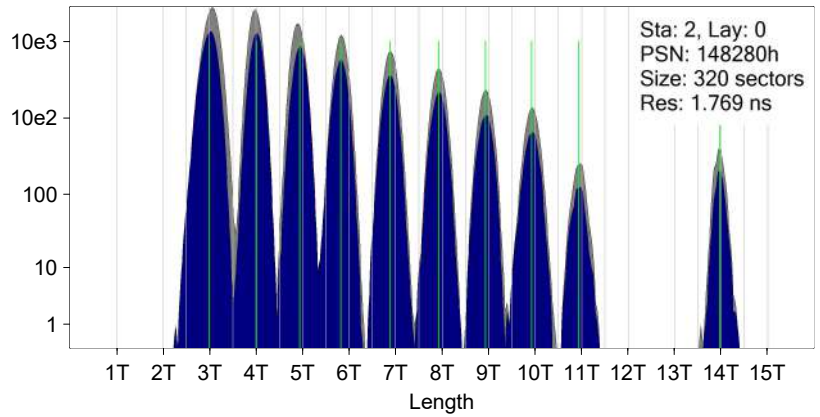

Mark-Space Histogram

Space-Mark Histogram

**Mark Histogram**

T	Mean	Jitter	Dev	Count
3T	114.47 ns	5.29 ns	-0.22 ns	101,972
4T	153.13 ns	4.17 ns	0.21 ns	77,825
5T	188.70 ns	4.34 ns	-2.45 ns	53,163
6T	222.31 ns	4.47 ns	-7.07 ns	36,618
7T	262.94 ns	4.53 ns	-4.67 ns	23,532
8T	302.87 ns	4.58 ns	-2.97 ns	14,257
9T	341.34 ns	4.67 ns	-2.73 ns	7,436
10T	379.29 ns	4.88 ns	-3.01 ns	4,547
11T	417.94 ns	4.63 ns	-2.59 ns	810
14T	533.93 ns	3.70 ns	-1.29 ns	1,030
~T				121

**Space Histogram**

T	Mean	Jitter	Dev	Count
3T	117.95 ns	4.75 ns	3.26 ns	101,313
4T	151.04 ns	3.97 ns	-1.88 ns	78,725
5T	185.89 ns	3.79 ns	-5.26 ns	53,424
6T	223.22 ns	4.05 ns	-6.16 ns	36,467
7T	263.48 ns	4.22 ns	-4.13 ns	23,324
8T	303.03 ns	4.30 ns	-2.81 ns	14,078
9T	341.60 ns	4.33 ns	-2.47 ns	7,608
10T	379.91 ns	4.51 ns	-2.39 ns	4,510
11T	418.76 ns	4.37 ns	-1.77 ns	835
14T	533.19 ns	3.74 ns	-2.03 ns	1,011
~T				