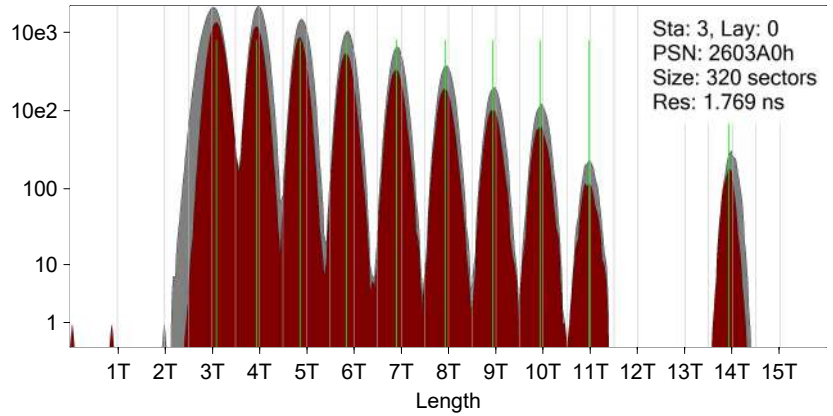

**Mark-Space Histogram**

**Space-Mark Histogram**

**Mark Histogram**

T	Mean	Jitter	Dev	Count
3T	111.39 ns	6.39 ns	-3.30 ns	100,611
4T	154.21 ns	4.95 ns	1.29 ns	78,063
5T	189.03 ns	5.03 ns	-2.12 ns	53,575
6T	225.18 ns	4.85 ns	-4.20 ns	36,772
7T	265.24 ns	5.00 ns	-2.37 ns	23,594
8T	305.11 ns	5.08 ns	-0.73 ns	14,236
9T	343.54 ns	5.16 ns	-0.53 ns	7,373
10T	381.44 ns	5.14 ns	-0.86 ns	4,479
11T	420.04 ns	4.98 ns	-0.49 ns	846
14T	536.85 ns	4.05 ns	1.63 ns	1,016
~T				1,283

**Space Histogram**

T	Mean	Jitter	Dev	Count
3T	118.10 ns	5.37 ns	3.41 ns	100,921
4T	150.62 ns	5.00 ns	-2.30 ns	79,276
5T	185.77 ns	4.49 ns	-5.38 ns	53,561
6T	223.17 ns	4.79 ns	-6.21 ns	36,394
7T	263.60 ns	4.99 ns	-4.01 ns	23,488
8T	303.07 ns	5.11 ns	-2.77 ns	14,021
9T	341.68 ns	5.08 ns	-2.39 ns	7,496
10T	380.03 ns	5.14 ns	-2.27 ns	4,644
11T	419.01 ns	5.27 ns	-1.52 ns	895
14T	532.13 ns	4.02 ns	-3.09 ns	1,026
~T				6

**Mark-Space Histogram**

**Space-Mark Histogram**